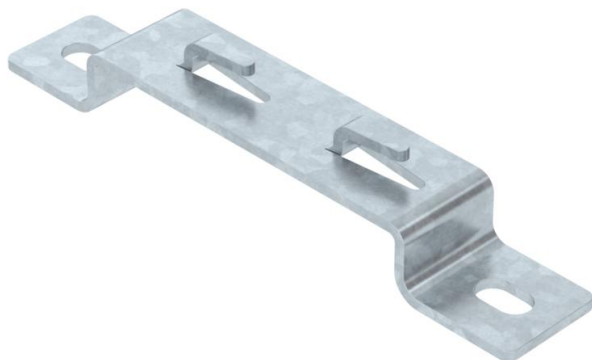

Lučni odstožnik za izdizanje mrežastih nosača kablova od poda ili od zida.

Na lučni odstožnik mogu da se montiraju tipovi mrežastih nosača kablova GRM bočne visine 35, 55 i 105 mm.

Pričvršćivanje mrežastog nosača kablova na odstožnik bez upotrebe vijaka.

**St** čelik

**FT** toplo pocinkovano potapanjem

#### Matični podaci

Broj artikla	6015656
Tip	DBLG 20 100 FT
Oznaka 1	Lučni odstožnik
Oznaka 2	za mrežasti nosač kablova
Proizvođač	OBO
Dimenzija	B100mm
Materijal	Čelik
Površina	vruće pocinkano utapanjem
Standard za površinu	DIN EN ISO 1461
Najmanja prodajna jedinica	20
Jedinica količine	Komad
Težina	14,3 kg
Jedinica težine	kg/100 pari

### Dimenzije

Visina	20 mm
Visina	0,79 in
Dimenzija A	30 mm
Dimenzija B	106 mm
Dimenzija L	170 mm