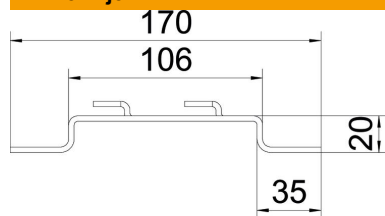

#### Matični podaci

Broj artikla	6015656
Tip	DBLG 20 100 FT
Oznaka 1	Lučni odstožnik
Oznaka 2	za mrežasti nosač kablova
Proizvođač	OBO
Dimenzija	B100mm
Materijal	Čelik
Površina	vruće pocinkano utapanjem
Standard za površinu	DIN EN ISO 1461
Najmanja prodajna jedinica	20
Jedinica količine	Komad
Težina	14,3 kg
Jedinica težine	kg/100 pari

### Dimenzije

Visina	20 mm
Visina	0,79 in
Dimenzija A	30 mm
Dimenzija B	106 mm
Dimenzija L	170 mm