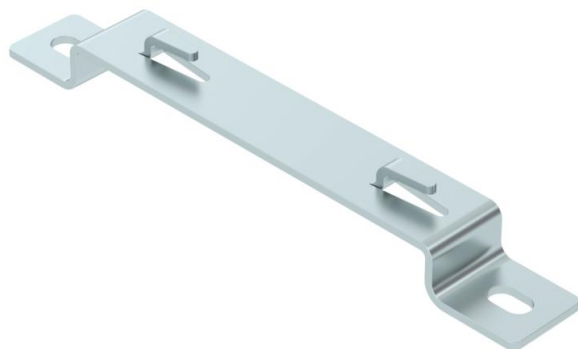

Lučni odstožnik za izdizanje mrežastih nosača kablova od poda ili od zida.

GRM mrežasti nosači kablova sa bočnim visinama od 35, 55 i 105 mm mogu se montirati na odstožne nosače.

Pričvršćivanje mrežastog nosača kablova na odstožnik bez upotrebe vijaka.

St čelik

FS pocinkovani lim

Matični podaci

Broj artikla	6015658
Tip	DBLG 20 150 FS
Oznaka 1	Lučni odstožnik
Oznaka 2	za mrežasti nosač kablova
Proizvođač	OBO
Dimenzija	B150mm
Materijal	Čelik
Površina	hladno pocinkovano
Standard za površinu	DIN EN 10346
Najmanja prodajna jedinica	20
Jedinica količine	Komad
Težina	17,4 kg
Jedinica težine	kg/100 pari

Tehnicki list

Lučni odstojnik FS

Broj artikla: 6015658

Dimenzije

Visina	20 mm
Visina	0,79 in
Dimenzija A	30 mm
Dimenzija B	156 mm
Dimenzija L	220 mm

Tehnički podaci

Varijanta	Zidni/plafonski nosač za trapezni profil
Odgovara za mrežasti nosač kablova	da
Podobno za lestvičasti nosač kablova	ne
Odgovara za nosač kablova	ne
Pričvršćenje nosača kablova	Držeći element