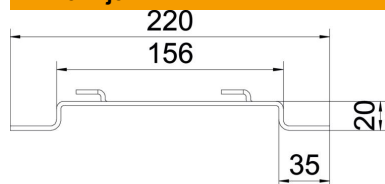

Lučni odstožnik za izdizanje mrežastih nosača kablova od poda ili od zida.

GRM mrežasti nosači kablova sa bočnim visinama od 35, 55 i 105 mm mogu se montirati na odstožne nosače.

Pričvršćivanje mrežastog nosača kablova na odstožnik bez upotrebe vijaka.

St čelik

FS pocinkovani lim

Matični podaci

Broj artikla	6015658
Tip	DBLG 20 150 FS
Oznaka 1	Lučni odstožnik
Oznaka 2	za mrežasti nosač kablova
Proizvođač	OBO
Dimenzija	B150mm
Materijal	Čelik
Površina	hladno pocinkovano
Standard za površinu	DIN EN 10346
Najmanja prodajna jedinica	20
Jedinica količine	Komad
Težina	17,4 kg
Jedinica težine	kg/100 pari

Tehnicki list

Lučni odstojnik FS

Broj artikla: 6015658

Dimenzije

Visina	20 mm
Visina	0,79 in
Dimenzija A	30 mm
Dimenzija B	156 mm
Dimenzija L	220 mm

Tehnički podaci

Varijanta	Zidni/plafonski nosač za trapezni profil
Odgovara za mrežasti nosač kablova	da
Podobno za lestvičasti nosač kablova	ne
Odgovara za nosač kablova	ne
Pričvršćenje nosača kablova	Držeći element