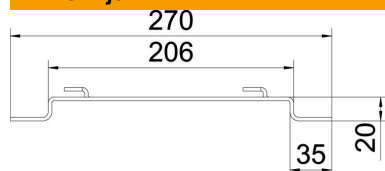

#### Matični podaci

Broj artikla	6015662
Tip	DBLG 20 200 FS
Oznaka 1	Lučni odstožnik
Oznaka 2	za mrežasti nosač kablova
Proizvođač	OBO
Dimenzija	B200mm
Materijal	Čelik
Površina	hladno pocinkovano
Standard za površinu	DIN EN 10346
Najmanja prodajna jedinica	20
Jedinica količine	Komad
Težina	20,9 kg
Jedinica težine	kg/100 pari

### Dimenzije

Visina	20 mm
Visina	0,79 in
Dimenzija A	30 mm
Dimenzija B	206 mm
Dimenzija L	270 mm