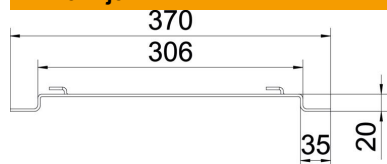

Lučni odstožnik za izdizanje mrežastih nosača kablova od poda ili od zida.

GRM mrežasti nosači kablova sa bočnim visinama od 35, 55 i 105 mm mogu se montirati na odstožne nosače.

Pričvršćivanje mrežastog nosača kablova na odstožnik bez upotrebe vijaka.

St čelik

FS pocinkovani lim

Matični podaci

Broj artikla	6015670
Tip	DBLG 20 300 FS
Oznaka 1	Lučni odstožnik
Oznaka 2	za mrežasti nosač kablova
Proizvođač	OBO
Dimenzija	B300mm
Materijal	Čelik
Površina	hladno pocinkovano
Standard za površinu	DIN EN 10346
Najmanja prodajna jedinica	20
Jedinica količine	Komad
Težina	37,3 kg
Jedinica težine	kg/100 pari

Tehnicki list

Lučni odstojnik FS

Broj artikla: 6015670

Dimenzije

Visina	20 mm
Visina	0,79 in
Dimenzija A	40 mm
Dimenzija B	306 mm
Dimenzija L	370 mm

Tehnički podaci

Varijanta	Zidni/plafonski nosač za trapezni profil
Odgovara za mrežasti nosač kablova	da
Podobno za lestvičasti nosač kablova	ne
Odgovara za nosač kablova	ne
Pričvršćenje nosača kablova	Držeći element