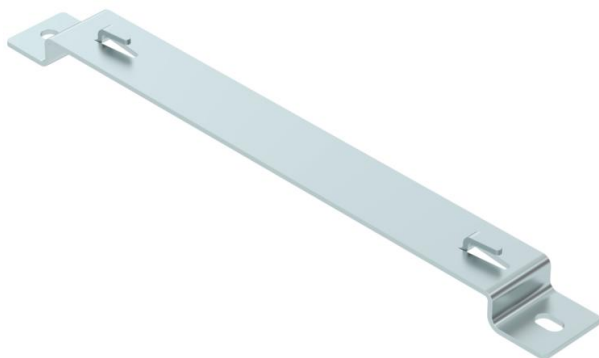

Lučni odstožnik za izdizanje mrežastih nosača kablova od poda ili od zida.

GRM mrežasti nosači kablova sa bočnim visinama od 35, 55 i 105 mm mogu se montirati na odstožne nosače.

Pričvršćivanje mrežastog nosača kablova na odstožnik bez upotrebe vijaka.

St čelik

FS pocinkovani lim

Matični podaci

Broj artikla	6015670
Tip	DBLG 20 300 FS
Oznaka 1	Lučni odstožnik
Oznaka 2	za mrežasti nosač kablova
Proizvođač	OBO
Dimenzija	B300mm
Materijal	Čelik
Površina	hladno pocinkovano
Standard za površinu	DIN EN 10346
Najmanja prodajna jedinica	20
Jedinica količine	Komad
Težina	37,3 kg
Jedinica težine	kg/100 pari

Tehnicki list

Lučni odstojnik FS

Broj artikla: 6015670

Dimenzije

Visina	20 mm
Visina	0,79 in
Dimenzija A	40 mm
Dimenzija B	306 mm
Dimenzija L	370 mm

Tehnički podaci

Varijanta	Zidni/plafonski nosač za trapezni profil
Odgovara za mrežasti nosač kablova	da
Podobno za lestvičasti nosač kablova	ne
Odgovara za nosač kablova	ne
Pričvršćenje nosača kablova	Držeći element