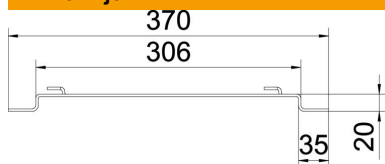

#### Matični podaci

Broj artikla	6015672
Tip	DBLG 20 300 FT
Oznaka 1	Lučni odstojnik
Oznaka 2	za mrežasti nosač kablova
Proizvođač	OBO
Dimenzija	B300mm
Materijal	Čelik
Površina	vruće pocinkano utapanjem
Standard za površinu	DIN EN ISO 1461
Najmanja prodajna jedinica	20
Jedinica količine	Komad
Težina	38,8 kg
Jedinica težine	kg/100 pari

### Dimenzije

Visina	20 mm
Visina	0,79 in
Dimenzija A	40 mm
Dimenzija B	306 mm
Dimenzija L	370 mm