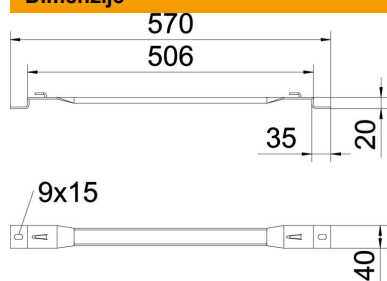

#### Matični podaci

Broj artikla	6015693
Tip	DBLG 20 500 FS
Oznaka 1	Lučni odstožnik
Oznaka 2	za mrežasti nosač kablova
Proizvođač	OBO
Dimenzija	B500mm
Materijal	Čelik
Površina	hladno pocinkovano
Standard za površinu	DIN EN 10346
Najmanja prodajna jedinica	25
Jedinica količine	Komad
Težina	56,9 kg
Jedinica težine	kg/100 pari

### Dimenzije

Visina	20 mm
Visina	0,79 in
Dimenzija A	40 mm
Dimenzija B	506 mm
Dimenzija L	570 mm