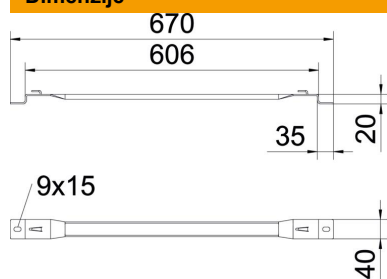

Lučni odstožnik za izdizanje mrežastih nosača kablova od poda ili od zida.

GRM mrežasti nosači kablova sa bočnim visinama od 35, 55 i 105 mm mogu se montirati na odstožne nosače.

Pričvršćivanje mrežastog nosača kablova na odstožnik bez upotrebe vijaka.

St čelik

FS pocinkovani lim

Matični podaci

Broj artikla	6015697
Tip	DBLG 20 600 FS
Oznaka 1	Lučni odstožnik
Oznaka 2	za mrežasti nosač kablova
Proizvođač	OBO
Dimenzija	B600mm
Materijal	Čelik
Površina	hladno pocinkovano
Standard za površinu	DIN EN 10346
Najmanja prodajna jedinica	25
Jedinica količine	Komad
Težina	66,4 kg
Jedinica težine	kg/100 pari

Tehnicki list

Lučni odstožnik FS

Broj artikla: 6015697

Dimenzije

Visina	20 mm
Visina	0,79 in
Dimenzija A	40 mm
Dimenzija B	606 mm
Dimenzija L	670 mm

Tehnički podaci

Varijanta	Zidni/plafonski nosač za trapezni profil
Odgovara za mrežasti nosač kablova	da
Podobno za lestvičasti nosač kablova	ne
Odgovara za nosač kablova	ne
Pričvršćenje nosača kablova	Držeći element