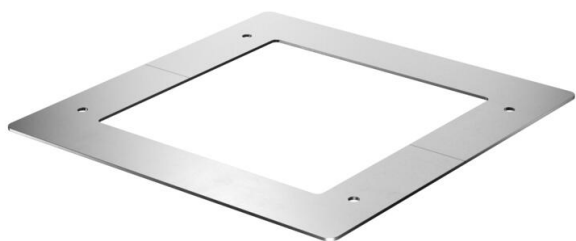

Plafonska priključna maska za čist završetak montaže stubova na plafon. Odgovara za instalacioni stub tipa ISS130130.

St čelik

Matični podaci

Broj artikla	6286826
Tip	DBP130130WA
Oznaka 1	Plafonska maska
Oznaka 2	za profil stuba 130x130mm
Proizvođač	OBO
Dimenzija	192x192x2
Boja	aluminijum-belo; RAL 9006
Materijal	Čelik
Najmanja prodajna jedinica	1
Jedinica količine	Komad
Težina	22,6 kg
Jedinica težine	kg/100 pari

Tehnicki list

Plafonska maska za profil instalacionog stuba

Broj artikla: 6286826

Dimenzije

Dužina	192 mm
Širina	192 mm
Visina	2 mm

Tehnički podaci

Vrsta pribora bez halogena	Rozetna da
-------------------------------	---------------