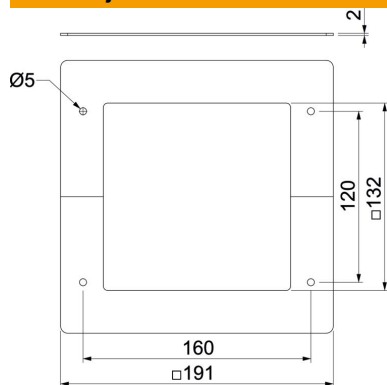

Plafonska priključna maska za čist završetak montaže stubova na plafon. Odgovara za instalacioni stub tipa ISS130130.

St čelik

Matični podaci

Broj artikla	6286826
Tip	DBP130130WA
Oznaka 1	Plafonska maska
Oznaka 2	za profil stuba 130x130mm
Proizvođač	OBO
Dimenzija	192x192x2
Boja	aluminijum-belo; RAL 9006
Materijal	Čelik
Najmanja prodajna jedinica	1
Jedinica količine	Komad
Težina	22,6 kg
Jedinica težine	kg/100 pari

Tehnicki list

Plafonska maska za profil instalacionog stuba

Broj artikla: 6286826

Dimenzije

Dužina	192 mm
Širina	192 mm
Visina	2 mm

Tehnički podaci

Vrsta pribora bez halogena	Rozetna da
-------------------------------	---------------