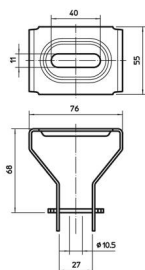

### Matični podaci

Broj artikla	6356055
Tip	DBV FS
Oznaka 1	Plafonska spojnica
Oznaka 2	varijabilni
Proizvođač	OBO
Dimenzija	55x76
Materijal	Čelik
Površina	hladno pocinkovano
Standard za površinu	DIN EN 10346
Najmanja prodajna jedinica	20
Jedinica količine	Komad
Težina	18,2 kg
Jedinica težine	kg/100 pari

## Dimenzije

Dužina	55 mm
Širina	76 mm
Visina	68 mm