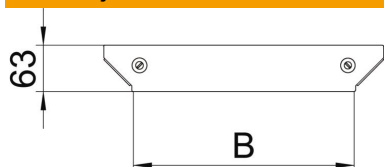

Tehnicki list

Poklopac za ugradnu račvu Magic A2

Broj artikla: 7138720

Poklopac za ugradnu račvu sa montiranim bravicama.
Poklopac se kod fazonskih komada može upotrebiti u svim bočnim visinama.

A2 Oplemenjeni čelik, nerđajući 1.4301

2B svetlo, naknadno obrađeno

Matični podaci

Broj artikla	7138720
Oznaka 1	Poklopac ugradne T račve
Oznaka 2	za RAAM 100
Proizvođač	OBO
Dimenzija	B=100mm
Materijal	plemeniti čelik, nerđajući 1.4301
Površina	svetlo, naknadno obrađeno
Standard za površinu	
Najmanja prodajna jedinica	1
Jedinica količine	Komad
Težina	11,1 kg
Jedinica težine	kg/100 pari

Dimenzije

Širina	100 mm
Debljina lima	1,25 mm
Dimenzija B	100 mm

Tehnicki list

Poklopac za ugradnu račvu Magic A2

Broj artikla: 7138720

Tehnički podaci

Vrsta pričvršćivanja	Obrtna brava
Podobno za lestvičasti nosač kablova	da
Odgovara za nosač kablova	da
Debljina materijala	1,25 mm
Nerđajući čelik, nagrižen	ne
Izvedba-za velike raspone	ne