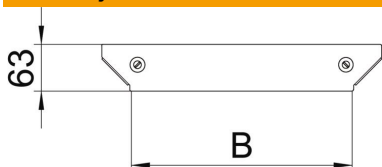

## Poklopac za ugradnu račvu Magic DD

Broj artikla: 7138680

Poklopac za ugradnu račvu sa montiranim bravicama.  
Poklopac se kod fazonskih komada može upotrebiti u svim bočnim visinama.

ABS/  
AVA

St

Akrilnitril-Butadien-Stirol čelik

### Matični podaci

|                            |  |
|----------------------------|--|
| Broj artikla               | 7138680  |
| Tip                        | DFAAM 100 DD                                   |
| Oznaka 1                   | Poklopac ugradne T račve                       |
| Oznaka 2                   | za RAAM 100                                    |
| Proizvođač                 | OBO  |
| Dimenzija                  | B=100mm  |
| Materijal                  | Čelik  |
| Površina                   | hladno pocinkovano cink/aluminijum, double dip |
| Standard za površinu       | DIN EN 10346                                   |
| Najmanja prodajna jedinica | 1  |
| Jedinica količine          | Komad  |
| Težina                     | 12,4 kg  |
| Jedinica težine            | kg/100 pari                                    |

### Dimenzije

|               |         |
|---------------|---------|
| Širina        | 100 mm  |
| Širina        | 4 in    |
| Debljina lima | 1,25 mm |
| Dimenzija B   | 100 mm  |