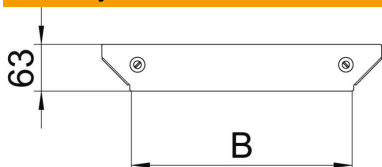

Tehnicki list

Poklopac za ugradnu račvu Magic DD

Broj artikla: 7138684

Poklopac za ugradnu račvu sa montiranim bravicama.
Poklopac se kod fazonskih komada može upotrebiti u svim bočnim visinama.

St čelik

DD hladno pocinkovano cink/aluminijum, double dip

Matični podaci

Broj artikla	7138684
Tip	DFAAM 200 DD
Oznaka 1	Poklopac ugradne T račve
Oznaka 2	za RAAM 200
Proizvođač	OBO
Dimenzija	B=200mm
Materijal	Čelik
Površina	hladno pocinkovano cink/aluminijum, double dip
Standard za površinu	DIN EN 10346
Najmanja prodajna jedinica	1
Jedinica količine	Komad
Težina	17,3 kg
Jedinica težine	kg/100 pari

Dimenzije

Širina	200 mm
Širina	8 in
Debljina lima	1,25 mm
Dimenzija B	200 mm

Tehnicki list

Poklopac za ugradnu račvu Magic DD

Broj artikla: 7138684

Tehnički podaci

Vrsta pričvršćivanja	Obrtna brava
Podobno za lestvičasti nosač kablova	da
Odgovara za nosač kablova	da
Debljina materijala (inč)	0,05 in
Debljina materijala	1,25 mm
Nerđajući čelik, nagrižen	ne
Izvedba-za velike raspone	ne