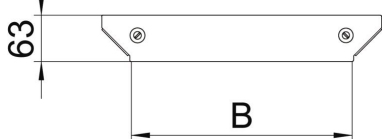

Tehnicki list

Poklopac za ugradnu račvu Magic FS

Broj artikla: 7138644

Poklopac za ugradnu račvu sa montiranim bravicama.
Poklopac se kod fazonskih komada može upotrebiti u svim bočnim visinama.

St čelik

FS pocinkovani lim

Matični podaci

Broj artikla	7138644
Oznaka 1	Poklopac ugradne T račve
Oznaka 2	za RAAM 200
Proizvođač	OBO
Dimenzija	B=200mm
Materijal	Čelik
Površina	hladno pocinkovano
Standard za površinu	DIN EN 10346
Najmanja prodajna jedinica	1
Jedinica količine	Komad
Težina	17,3 kg
Jedinica težine	kg/100 pari

Dimenzije

Širina	200 mm
Širina	8 in
Debljina lima	1,25 mm
Dimenzija B	200 mm

Tehnicki list

Poklopac za ugradnu račvu Magic FS

Broj artikla: 7138644

Tehnički podaci

Vrsta pričvršćivanja	Obrtna brava
Podobno za lestvičasti nosač kablova	da
Odgovara za nosač kablova	da
Debljina materijala (inč)	0,05 in
Debljina materijala	1,25 mm
Nerđajući čelik, nagrižen	ne
Izvedba-za velike raspone	ne