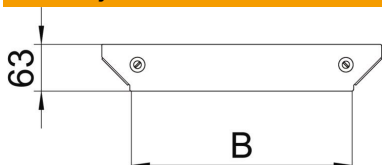

Tehnicki list

Poklopac za ugradnu račvu Magic DD

Broj artikla: 7138686

Poklopac za ugradnu račvu sa montiranim bravicama.
Poklopac se kod fazonskih komada može upotrebiti u svim bočnim visinama.

St čelik

DD hladno pocinkovano cink/aluminijum, double dip

Matični podaci

Broj artikla	7138686
Tip	DFAAM 300 DD
Oznaka 1	Poklopac ugradne T račve
Oznaka 2	za RAAM 300
Proizvođač	OBO
Dimenzija	B=300mm
Materijal	Čelik
Površina	hladno pocinkovano cink/aluminijum, double dip
Standard za površinu	DIN EN 10346
Najmanja prodajna jedinica	1
Jedinica količine	Komad
Težina	22,2 kg
Jedinica težine	kg/100 pari

Dimenzije

Širina	300 mm
Širina	12 in
Debljina lima	1,25 mm
Dimenzija B	300 mm

Tehnicki list

Poklopac za ugradnu račvu Magic DD

Broj artikla: 7138686

Tehnički podaci

Vrsta pričvršćivanja	Obrtna brava
Podobno za lestvičasti nosač kablova	da
Odgovara za nosač kablova	da
Debljina materijala (inč)	0,05 in
Debljina materijala	1,25 mm
Nerđajući čelik, nagrižen	ne
Izvedba-za velike raspone	ne