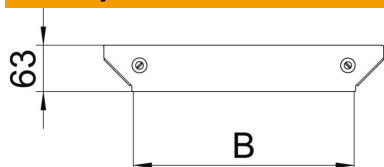

Poklopac za ugradnu račvu sa montiranim bravicama.
Poklopac se kod fazonskih komada može upotrebiti u svim bočnim visinama.

St čelik

FS pocinkovani lim

Matični podaci

Broj artikla	7138646
Oznaka 1	Poklopac ugradne T račve
Oznaka 2	za RAAM 300
Proizvođač	OBO
Dimenzija	B=300mm
Materijal	Čelik
Površina	hladno pocinkovano
Standard za površinu	DIN EN 10346
Najmanja prodajna jedinica	1
Jedinica količine	Komad
Težina	22,2 kg
Jedinica težine	kg/100 pari

Dimenzije

Širina	300 mm
Širina	12 in
Debljina lima	1,25 mm
Dimenzija B	300 mm

Tehnicki list

Poklopac za ugradnu račvu Magic FS

Broj artikla: 7138646

Tehnički podaci

Vrsta pričvršćivanja	Obrtna brava
Podobno za lestvičasti nosač kablova	da
Odgovara za nosač kablova	da
Debljina materijala (inč)	0,05 in
Debljina materijala	1,25 mm
Nerđajući čelik, nagrižen	ne
Izvedba-za velike raspone	ne