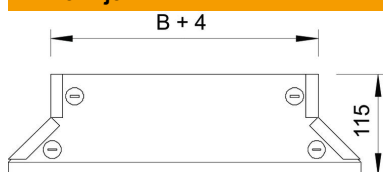

Tehnicki list

Poklopac za ugradnu račvu DD

Broj artikla: 7131305

Poklopac za ugradnu račvu sa montiranim bravicama.
Poklopac se kod fazonskih komada može upotrebiti u svim bočnim visinama.

St čelik

DD hladno pocinkovano cink/aluminijum, double dip

Matični podaci

Broj artikla	7131305
Tip	DFAA 100 DD
Oznaka 1	Poklopac ugradne T račve
Oznaka 2	sa navojnim zatv., za RAA 100
Proizvođač	OBO
Dimenzija	B100mm
Materijal	Čelik
Površina	hladno pocinkovano cink/aluminijum, double dip
Standard za površinu	DIN EN 10346
Najmanja prodajna jedinica	1
Jedinica količine	Komad
Težina	25 kg
Jedinica težine	kg/100 pari

Dimenzije

Širina	100 mm
Širina	4 in
Visina	35 mm
Debljina lima	1 mm
Dimenzija B	100 mm
Dimenzija H	15 mm

Tehnicki list

Poklopac za ugradnu račvu DD

Broj artikla: 7131305

Tehnički podaci

Broj obrtnih brava	4 St.
Vrsta pričvršćivanja	Obrtna brava
Podobno za lestvičasti nosač kablova	ne
Odgovara za nosač kablova	da
Debljina materijala (inč)	0,04 in
Debljina materijala	1 mm
Nerđajući čelik, nagrižen	ne
Izvedba-za velike raspone	ne