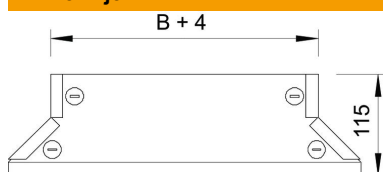

Tehnicki list

Poklopac za ugradnu račvu FS

Broj artikla: 7128428

Poklopac za ugradnu račvu sa montiranim bravicama.
Poklopac se kod fazonskih komada može upotrebiti u svim bočnim visinama.

St čelik

FS pocinkovani lim

Matični podaci

Broj artikla	7128428
Tip	DFAA 100 FS
Oznaka 1	Poklopac ugradne T račve
Oznaka 2	sa navojnim zatv., za RAA 100
Proizvođač	OBO
Dimenzija	B100mm
Materijal	Čelik
Površina	hladno pocinkovano
Standard za površinu	DIN EN 10346
Najmanja prodajna jedinica	1
Jedinica količine	Komad
Težina	25 kg
Jedinica težine	kg/100 pari

Dimenzije

Širina	100 mm
Širina	4 in
Visina	35 mm
Debljina lima	1 mm
Dimenzija B	100 mm
Dimenzija H	15 mm

Tehnicki list

Poklopac za ugradnu račvu FS

Broj artikla: 7128428

Tehnički podaci

Broj obrtnih brava	4 St.
Vrsta pričvršćivanja	Obrtna brava
Podobno za lestvičasti nosač kablova	da
Odgovara za nosač kablova	da
Debljina materijala (inč)	0,04 in
Debljina materijala	1 mm
Nerđajući čelik, nagrižen	ne
Izvedba-za velike raspone	ne