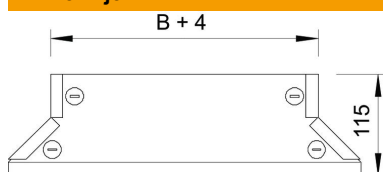

Tehnicki list

Poklopac za ugradnu račvu DD

Broj artikla: 7131321

Poklopac za ugradnu račvu sa montiranim bravicama.
Poklopac se kod fazonskih komada može upotrebiti u svim bočnim visinama.

St čelik

DD hladno pocinkovano cink/aluminijum, double dip

Matični podaci

Broj artikla	7131321
Tip	DFAA 200 DD
Oznaka 1	Poklopac ugradne T račve
Oznaka 2	sa navojnim zatv., za RAA 200
Proizvođač	OBO
Dimenzija	B200mm
Materijal	Čelik
Površina	hladno pocinkovano cink/aluminijum, double dip
Standard za površinu	DIN EN 10346
Najmanja prodajna jedinica	1
Jedinica količine	Komad
Težina	34 kg
Jedinica težine	kg/100 pari

Dimenzije

Širina	200 mm
Širina	8 in
Debljina lima	1 mm
Dimenzija B	200 mm
Dimenzija H	15 mm

Tehnicki list

Poklopac za ugradnu račvu DD

Broj artikla: 7131321

Tehnički podaci

Broj obrtnih brava	4 St.
Vrsta pričvršćivanja	Obrtna brava
Podobno za lestvičasti nosač kablova	ne
Odgovara za nosač kablova	da
Debljina materijala (inč)	0,04 in
Debljina materijala	1 mm
Nerđajući čelik, nagrižen	ne
Izvedba-za velike raspone	ne