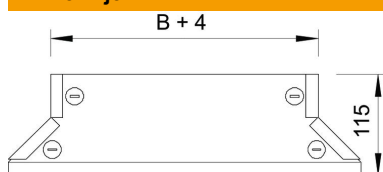

Tehnicki list

Poklopac za ugradnu račvu FS

Broj artikla: 7128444

Poklopac za ugradnu račvu sa montiranim bravicama.
Poklopac se kod fazonskih komada može upotrebiti u svim bočnim visinama.

St čelik

FS pocinkovani lim

Matični podaci

Broj artikla	7128444
Tip	DFAA 200 FS
Oznaka 1	Poklopac ugradne T račve
Oznaka 2	sa navojnim zatv., za RAA 200
Proizvođač	OBO
Dimenzija	B200mm
Materijal	Čelik
Površina	hladno pocinkovano
Standard za površinu	DIN EN 10346
Najmanja prodajna jedinica	1
Jedinica količine	Komad
Težina	34 kg
Jedinica težine	kg/100 pari

Dimenzije

Širina	200 mm
Širina	8 in
Debljina lima	1 mm
Dimenzija B	200 mm
Dimenzija H	15 mm

Tehnicki list

Poklopac za ugradnu račvu FS

Broj artikla: 7128444

Tehnički podaci

Broj obrtnih brava	4 St.
Vrsta pričvršćivanja	Obrtna brava
Podobno za lestvičasti nosač kablova	da
Odgovara za nosač kablova	da
Debljina materijala (inč)	0,04 in
Debljina materijala	1 mm
Nerđajući čelik, nagrižen	ne
Izvedba-za velike raspone	ne