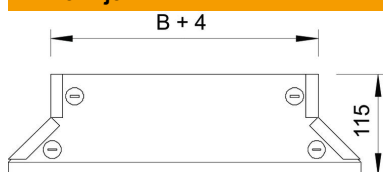

Tehnicki list

Poklopac za ugradnu račvu DD

Broj artikla: 7131348

Poklopac za ugradnu račvu sa montiranim bravicama.
Poklopac se kod fazonskih komada može upotrebiti u svim bočnim visinama.

St čelik

DD hladno pocinkovano cink/aluminijum, double dip

Matični podaci

Broj artikla	7131348
Tip	DFAA 300 DD
Oznaka 1	Poklopac ugradne T račve
Oznaka 2	sa navojnim zatv., za RAA 300
Proizvođač	OBO
Dimenzija	B300mm
Materijal	Čelik
Površina	hladno pocinkovano cink/aluminijum, double dip
Standard za površinu	DIN EN 10346
Najmanja prodajna jedinica	1
Jedinica količine	Komad
Težina	43 kg
Jedinica težine	kg/100 pari

Dimenzije

Širina	300 mm
Širina	12 in
Visina	35 mm
Debljina lima	1 mm
Dimenzija B	300 mm
Dimenzija H	15 mm

Tehnicki list

Poklopac za ugradnu račvu DD

Broj artikla: 7131348

Tehnički podaci

Broj obrtnih brava	4 St.
Vrsta pričvršćivanja	Obrtna brava
Podobno za lestvičasti nosač kablova	ne
Odgovara za nosač kablova	da
Debljina materijala (inč)	0,04 in
Debljina materijala	1 mm
Nerđajući čelik, nagrižen	ne
Izvedba-za velike raspone	ne