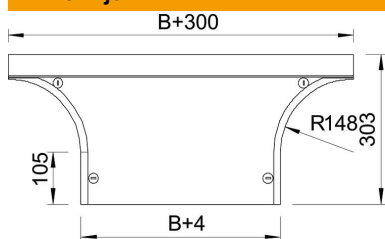

Tehnicki list

Poklopac za ugradnu račvu 400-600 mm DD

Broj artikla: 7131356

Poklopac za ugradnu račvu sa montiranim bravicama.
Poklopac se kod fazonskih komada može upotrebiti u svim bočnim visinama.

St čelik

DD hladno pocinkovano cink/aluminijum, double dip

Matični podaci

Broj artikla	7131356
Tip	DFAA 400 DD
Oznaka 1	Poklopac ugradne T račve
Oznaka 2	sa navojnim zatv., za RAA 400
Proizvođač	OBO
Dimenzija	B400mm
Materijal	Čelik
Površina	hladno pocinkovano cink/aluminijum, double dip
Standard za površinu	DIN EN 10346
Najmanja prodajna jedinica	1
Jedinica količine	Komad
Težina	145 kg
Jedinica težine	kg/100 pari

Dimenzije

Širina	400 mm
Širina	16 in
Visina	35 mm
Debljina lima	1,25 mm
Dimenzija H	15 mm
Dimenzija r	148 mm

Tehnicki list

Poklopac za ugradnu račvu 400-600 mm DD

Broj artikla: 7131356

Tehnički podaci

Broj obrtnih brava	4 St.
Vrsta pričvršćivanja	Obrtna brava
Podobno za lestvičasti nosač kablova	da
Odgovara za nosač kablova	da
Debljina materijala (inč)	0,05 in
Debljina materijala	1,25 mm
Nerđajući čelik, nagrižen	ne
Izvedba-za velike raspone	ne