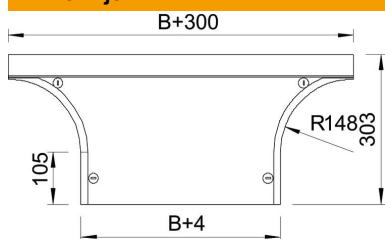

Tehnicki list

Poklopac za ugradnu račvu 400-600 mm FS

Broj artikla: 7128487

Poklopac za ugradnu račvu sa montiranim bravicama.
Poklopac se kod fazonskih komada može upotrebiti u svim bočnim visinama.

St	čelik
FS	pocinkovani lim

Matični podaci

Broj artikla	7128487
Tip	DFAA 400 FS
Oznaka 1	Poklopac ugradne T račve
Oznaka 2	sa navojnim zatv., za RAA 400
Proizvođač	OBO
Dimenzija	B400mm
Materijal	Čelik
Površina	hladno pocinkovano
Standard za površinu	DIN EN 10346
Najmanja prodajna jedinica	1
Jedinica količine	Komad
Težina	145 kg
Jedinica težine	kg/100 pari

Dimenzije

Širina	400 mm
Širina	16 in
Visina	35 mm
Debljina lima	1,25 mm
Dimenzija B	400 mm
Dimenzija H	15 mm
Dimenzija r	148 mm

Tehnicki list

Poklopac za ugradnu račvu 400-600 mm FS

Broj artikla: 7128487

Tehnički podaci

Broj obrtnih brava	4 St.
Vrsta pričvršćivanja	Obrtna brava
Podobno za lestvičasti nosač kablova	da
Odgovara za nosač kablova	da
Debljina materijala (inč)	0,05 in
Debljina materijala	1,25 mm
Nerđajući čelik, nagrižen	ne
Izvedba-za velike raspone	ne