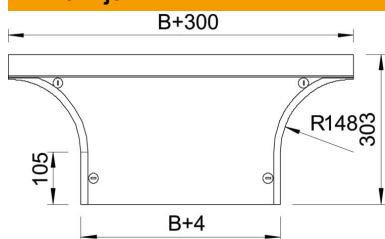

Tehnicki list

Poklopac za ugradnu račvu 400-600 mm DD

Broj artikla: 7131372

Poklopac za ugradnu račvu sa montiranim bravicama.
Poklopac se kod fazonskih komada može upotrebiti u svim bočnim visinama.

St čelik

DD hladno pocinkovano cink/aluminijum, double dip

Matični podaci

Broj artikla	7131372
Tip	DFAA 550 DD
Oznaka 1	Poklopac ugradne T račve
Oznaka 2	sa navojnim zatv., za RAA 550
Proizvođač	OBO
Dimenzija	B550mm
Materijal	Čelik
Površina	hladno pocinkovano cink/aluminijum, double dip
Standard za površinu	DIN EN 10346
Najmanja prodajna jedinica	1
Jedinica količine	Komad
Težina	186 kg
Jedinica težine	kg/100 pari

Dimenzije

Širina	550 mm
Širina	22 in
Debljina lima	1,25 mm
Dimenzija H	15 mm
Dimenzija r	148 mm

Tehnicki list

Poklopac za ugradnu račvu 400-600 mm DD

Broj artikla: 7131372

Tehnički podaci

Broj obrtnih brava	4 St.
Vrsta pričvršćivanja	Obrtna brava
Podobno za lestvičasti nosač kablova	da
Odgovara za nosač kablova	da
Debljina materijala (inč)	0,05 in
Debljina materijala	1,25 mm
Nerđajući čelik, nagrižen	ne
Izvedba-za velike raspone	ne