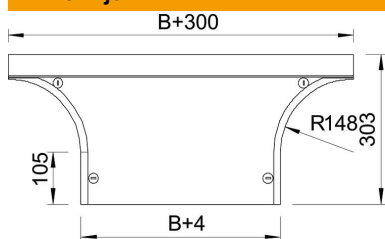

Tehnicki list

Poklopac za ugradnu račvu 400-600 mm DD

Broj artikla: 7131380

Poklopac za ugradnu račvu sa montiranim bravicama.
Poklopac se kod fazonskih komada može upotrebiti u svim bočnim visinama.

St čelik

DD hladno pocinkovano cink/aluminijum, double dip

Matični podaci

Broj artikla	7131380
Tip	DFAA 600 DD
Oznaka 1	Poklopac ugradne T račve
Oznaka 2	sa navojnim zatv., za RAA 600
Proizvođač	OBO
Dimenzija	B600mm
Materijal	Čelik
Površina	hladno pocinkovano cink/aluminijum, double dip
Standard za površinu	DIN EN 10346
Najmanja prodajna jedinica	1
Jedinica količine	Komad
Težina	214 kg
Jedinica težine	kg/100 pari

Dimenzije

Širina	600 mm
Širina	24 in
Visina	35 mm
Debljina lima	1,25 mm
Dimenzija H	15 mm
Dimenzija r	148 mm

Tehnicki list

Poklopac za ugradnu račvu 400-600 mm DD

Broj artikla: 7131380

Tehnički podaci

Broj obrtnih brava	4 St.
Vrsta pričvršćivanja	Obrtna brava
Podobno za lestvičasti nosač kablova	da
Odgovara za nosač kablova	da
Debljina materijala (inč)	0,05 in
Debljina materijala	1,25 mm
Nerđajući čelik, nagrižen	ne
Izvedba-za velike raspone	ne