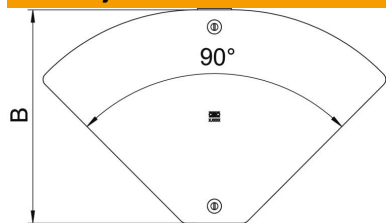

### Matični podaci

Broj artikla	6040764
Oznaka 1	Poklopac za Magic var.krivinu
Oznaka 2	0 do 90° RBMV
Proizvođač	OBO
Dimenzija	204x343
Materijal	Čelik
Površina	hladno pocinkovano
Standard za površinu	DIN EN 10346
Najmanja prodajna jedinica	1
Jedinica količine	Komad
Težina	42,8 kg
Jedinica težine	kg/100 pari

### Dimenzije

Širina	200 mm
Širina	8 in
Debljina lima	0,04 in
Debljina lima	1 mm
Dimenzija B	200 mm