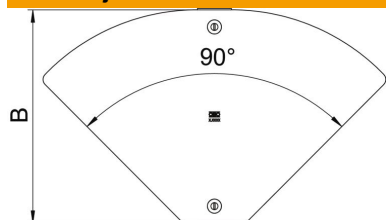

### Matični podaci

Broj artikla	6040768
Oznaka 1	Poklopac za Magic var.krivinu
Oznaka 2	0 do 90° RBMV
Proizvođač	OBO
Dimenzija	404x625
Materijal	Čelik
Površina	hladno pocinkovano
Standard za površinu	DIN EN 10346
Najmanja prodajna jedinica	1
Jedinica količine	Komad
Težina	164,4 kg
Jedinica težine	kg/100 pari

### Dimenzije

Širina	400 mm
Širina	16 in
Debljina lima	0,05 in
Debljina lima	1,25 mm
Dimenzija B	400 mm