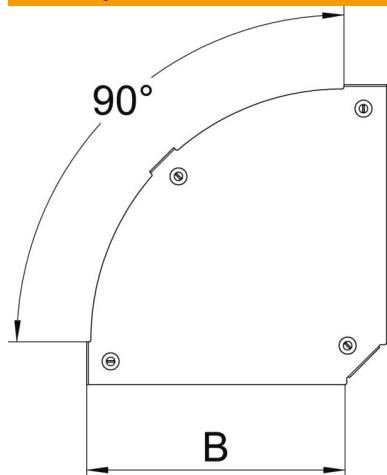

Tehnicki list

Poklopac krivine 90° Magic DD

Broj artikla: 7138540

Poklopac za 90° krivinu sa montiranim obrtnim bravama.
Poklopac se kod fazonskih komada može upotrebiti u svim bočnim visinama.

St čelik

DD hladno pocinkovano cink/aluminijum, double dip

Matični podaci

Broj artikla	7138540
Tip	DFBM 90 100 DD
Oznaka 1	Poklopac krivine 90°
Oznaka 2	za krivinu RB 90 100
Proizvođač	OBO
Dimenzija	B=100mm
Materijal	Čelik
Površina	hladno pocinkovano cink/aluminijum, double dip
Standard za površinu	DIN EN 10346
Najmanja prodajna jedinica	1
Jedinica količine	Komad
Težina	17,1 kg
Jedinica težine	kg/100 pari

Tehnicki list

Poklopac krivine 90° Magic DD

Broj artikla: 7138540

Dimenzije

Širina	100 mm
Širina	4 in
Debljina lima	0,05 in
Debljina lima	1,25 mm
Dimenzija B	100 mm

Tehnički podaci

Savijanje (ugao)	90°
Vrsta pričvršćivanja	Obrtna brava
Održavanje funkcionalnosti	ne
Odgovara za mrežasti nosač kablova	ne
Podobno za lestvičasti nosač kablova	ne
Odgovara za nosač kablova	da
Promena pravca	horizontalno
Nerđajući čelik, nagrižen	ne
Zglobno	ne