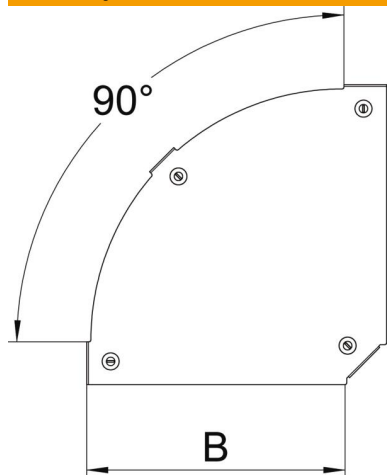

### Matični podaci

Broj artikla	7138500
Oznaka 1	Poklopac krivine 90°
Oznaka 2	za krivinu RB 90 100
Proizvođač	OBO
Dimenzija	B=100mm
Materijal	Čelik
Površina	hladno pocinkovano
Standard za površinu	DIN EN 10346
Najmanja prodajna jedinica	1
Jedinica količine	Komad
Težina	17,1 kg
Jedinica težine	kg/100 pari

### Dimenzije

Širina	100 mm
Širina	4 in
Debljina lima	0,05 in
Debljina lima	1,25 mm
Dimenzija B	100 mm