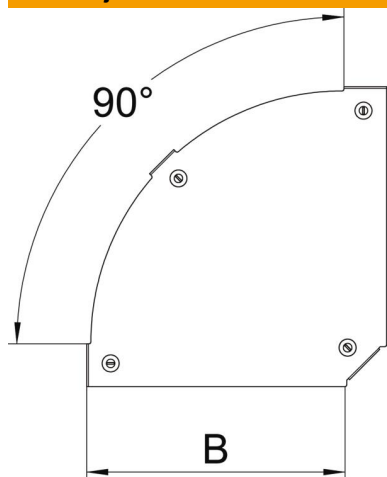

Tehnicki list

Poklopac za krivinu 90° Magic FS

Broj artikla: 7138502

Poklopac za 90° krivinu sa montiranim obrtnim bravama.
Poklopac se kod fazonskih komada može upotrebiti u svim bočnim visinama.

St čelik

FS pocinkovani lim

Matični podaci

Broj artikla	7138502
Oznaka 1	Poklopac krivine 90°
Oznaka 2	za krivinu RB 90 150
Proizvođač	OBO
Dimenzija	B=150mm
Materijal	Čelik
Površina	hladno pocinkovano
Standard za površinu	DIN EN 10346
Najmanja prodajna jedinica	1
Jedinica količine	Komad
Težina	28,5 kg
Jedinica težine	kg/100 pari

Tehnicki list

Poklopac za krivinu 90° Magic FS

Broj artikla: 7138502

Dimenzije

Širina	150 mm
Širina	6 in
Debljina lima	0,05 in
Debljina lima	1,25 mm
Dimenzija B	150 mm

Tehnički podaci

Savijanje (ugao)	90°
Vrsta pričvršćivanja	Obrtna brava
Održavanje funkcionalnosti	ne
Odgovara za mrežasti nosač kablova	ne
Podobno za lestvičasti nosač kablova	da
Odgovara za nosač kablova	da
Promena pravca	horizontalno
Nerđajući čelik, nagrižen	ne
Zglobno	ne