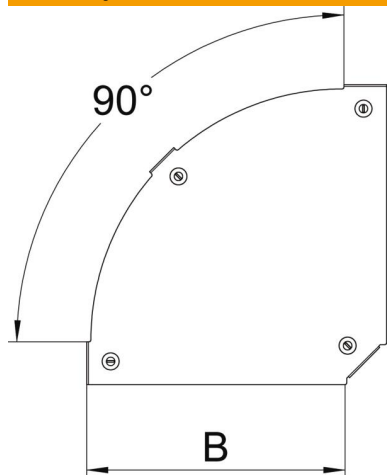

### Matični podaci

Broj artikla	7138544
Tip	DFBM 90 200 DD
Oznaka 1	Poklopac krivine 90°
Oznaka 2	za krivinu RB 90 200
Proizvođač	OBO
Dimenzija	B=200mm
Materijal	Čelik
Površina	hladno pocinkovano cink/aluminijum, double dip
Standard za površinu	DIN EN 10346
Najmanja prodajna jedinica	1
Jedinica količine	Komad
Težina	43 kg
Jedinica težine	kg/100 pari

### Dimenzije

Širina	200 mm
Širina	8 in
Debljina lima	0,05 in
Debljina lima	1,25 mm
Dimenzija B	200 mm