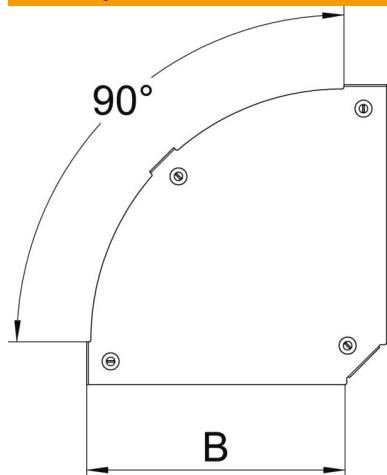

Tehnicki list

Poklopac za krivinu 90° Magic FS

Broj artikla: 7138504

Poklopac za 90° krivinu sa montiranim obrtnim bravama.
Poklopac se kod fazonskih komada može upotrebiti u svim bočnim visinama.

St čelik

FS pocinkovani lim

Matični podaci

Broj artikla	7138504
Oznaka 1	Poklopac krivine 90°
Oznaka 2	za krivinu RB 90 200
Proizvođač	OBO
Dimenzija	B=200mm
Materijal	Čelik
Površina	hladno pocinkovano
Standard za površinu	DIN EN 10346
Najmanja prodajna jedinica	1
Jedinica količine	Komad
Težina	43 kg
Jedinica težine	kg/100 pari

Tehnicki list

Poklopac za krivinu 90° Magic FS

Broj artikla: 7138504

Dimenzije

Širina	200 mm
Širina	8 in
Debljina lima	0,05 in
Debljina lima	1,25 mm
Dimenzija B	200 mm

Tehnički podaci

Savijanje (ugao)	90°
Vrsta pričvršćivanja	Obrtna brava
Održavanje funkcionalnosti	ne
Odgovara za mrežasti nosač kablova	ne
Podobno za lestvičasti nosač kablova	da
Odgovara za nosač kablova	da
Promena pravca	horizontalno
Nerđajući čelik, nagrižen	ne
Zglobno	ne