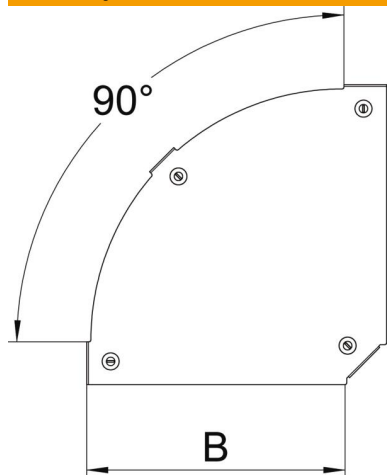

Tehnicki list

Poklopac krivine 90° Magic DD

Broj artikla: 7138546

Poklopac za 90° krivinu sa montiranim obrtnim bravama.
Poklopac se kod fazonskih komada može upotrebiti u svim bočnim visinama.

St čelik

DD hladno pocinkovano cink/aluminijum, double dip

Matični podaci

Broj artikla	7138546
Tip	DFBM 90 300 DD
Oznaka 1	Poklopac krivine 90°
Oznaka 2	za krivinu RB 90 300
Proizvođač	OBO
Dimenzija	B=300mm
Materijal	Čelik
Površina	hladno pocinkovano cink/aluminijum, double dip
Standard za površinu	DIN EN 10346
Najmanja prodajna jedinica	1
Jedinica količine	Komad
Težina	81,6 kg
Jedinica težine	kg/100 pari

Tehnicki list

Poklopac krivine 90° Magic DD

Broj artikla: 7138546

Dimenzije

Širina	300 mm
Širina	12 in
Debljina lima	0,05 in
Debljina lima	1,25 mm
Dimenzija B	300 mm

Tehnički podaci

Savijanje (ugao)	90°
Vrsta pričvršćivanja	Obrtna brava
Održavanje funkcionalnosti	ne
Odgovara za mrežasti nosač kablova	ne
Podobno za lestvičasti nosač kablova	ne
Odgovara za nosač kablova	da
Promena pravca	horizontalno
Nerđajući čelik, nagrižen	ne
Zglobno	ne