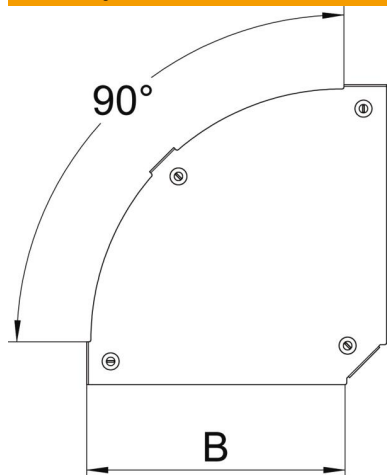

Tehnicki list

Poklopac za krivinu 90° Magic FS

Broj artikla: 7138506

Poklopac za 90° krivinu sa montiranim obrtnim bravama.
Poklopac se kod fazonskih komada može upotrebiti u svim bočnim visinama.

St čelik

FS pocinkovani lim

Matični podaci

Broj artikla	7138506
Oznaka 1	Poklopac krivine 90°
Oznaka 2	za krivinu RB 90 300
Proizvođač	OBO
Dimenzija	B=300mm
Materijal	Čelik
Površina	hladno pocinkovano
Standard za površinu	DIN EN 10346
Najmanja prodajna jedinica	1
Jedinica količine	Komad
Težina	81,6 kg
Jedinica težine	kg/100 pari

Tehnicki list

Poklopac za krivinu 90° Magic FS

Broj artikla: 7138506

Dimenzije

Širina	300 mm
Širina	12 in
Debljina lima	0,05 in
Debljina lima	1,25 mm
Dimenzija B	300 mm

Tehnički podaci

Savijanje (ugao)	90°
Vrsta pričvršćivanja	Obrtna brava
Održavanje funkcionalnosti	ne
Odgovara za mrežasti nosač kablova	ne
Podobno za lestvičasti nosač kablova	da
Odgovara za nosač kablova	da
Promena pravca	horizontalno
Nerđajući čelik, nagrižen	ne
Zglobno	ne