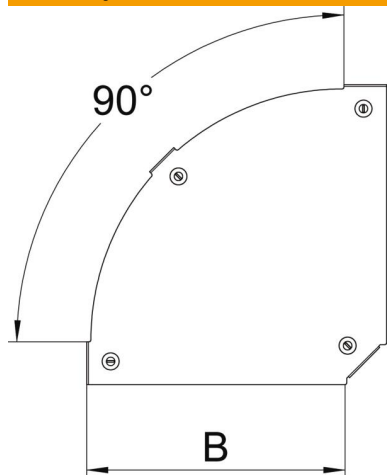

### Matični podaci

Broj artikla	7138508
Oznaka 1	Poklopac krivine 90°
Oznaka 2	za krivinu RB 90 400
Proizvođač	OBO
Dimenzija	B=400mm
Materijal	Čelik
Površina	hladno pocinkovano
Standard za površinu	DIN EN 10346
Najmanja prodajna jedinica	1
Jedinica količine	Komad
Težina	165 kg
Jedinica težine	kg/100 pari

### Dimenzije

Širina	400 mm
Širina	20 in
Debljina lima	0,05 in
Debljina lima	1,25 mm
Dimenzija B	400 mm