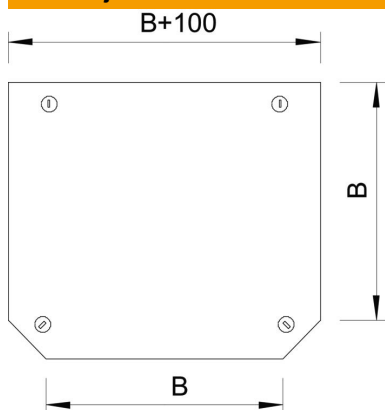

## Poklopac za T-račvu FS

Broj artikla: 7128215

Poklopac za T-račvu sa montiranim bravicama.  
Poklopac se kod fazonskih komada može upotrebiti u svim bočnim visinama.

<b>St</b>	čelik
<b>FS</b>	pocinkovani lim

### Matični podaci

Broj artikla	7128215
Tip	DFT 100 FS
Oznaka 1	Poklopac T račve
Oznaka 2	sa bravicama, za RT 100
Proizvođač	OBO
Dimenzija	B100mm
Materijal	Čelik
Površina	hladno pocinkovano
Standard za površinu	DIN EN 10346
Najmanja prodajna jedinica	1
Jedinica količine	Komad
Težina	30,4 kg
Jedinica težine	kg/100 pari

### Dimenzije

Širina	100 mm
Širina	4 in
Visina	35 mm
Debljina lima	1 mm
Dimenzija B	100 mm
Dimenzija H	15 mm