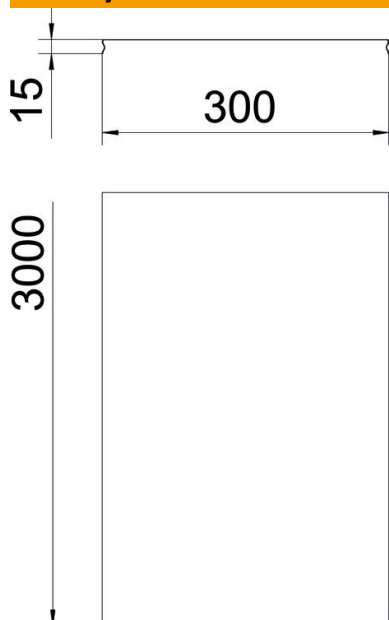

Sa poprečnim žlebovima od 400 mm širine.

St čelik

FS pocinkovani lim

Matični podaci

Broj artikla	6001848
Tip	DGRR 300 FS
Oznaka 1	Poklopac na klik
Oznaka 2	za mrežasti nosač kablova
Isporučivo od	01.04.2019
Proizvođač	OBO
Dimenzija	300x3000
Materijal	Čelik
Površina	hladno pocinkovano
Standard za površinu	DIN EN 10346
Najmanja prodajna jedinica	3
Jedinica količine	Metar
Težina	191 kg
Jedinica težine	kg/100 kom.

Tehnicki list

Poklopac za mrežasti nosač kablova, uskočni FS

Broj artikla: 6001848

Dimenzije

Dužina	3.000 mm
Širina	298 mm
Širina	11,73 in
Visina	15 mm
Visina	0,59 in
Debljina lima	0,75 mm
Dimenzija B	298 mm