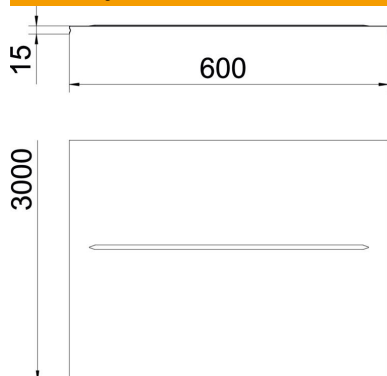

Sa poprečnim žlebovima od 400 mm širine.

**St** čelik

**FS** pocinkovani lim

### Matični podaci

Broj artikla	6001854
Tip	DGRR 600 FS
Oznaka 1	Poklopac na klik
Oznaka 2	za mrežasti nosač kablova
Isporučivo od	01.04.2019
Proizvođač	OBO
Dimenzija	600x3000
Materijal	Čelik
Površina	hladno pocinkovano
Standard za površinu	DIN EN 10346
Najmanja prodajna jedinica	3
Jedinica količine	Metar
Težina	370 kg
Jedinica težine	kg/100 kom.

### Dimenzije

Dužina	3.000 mm
Širina	598 mm
Širina	23,54 in
Visina	15 mm
Visina	0,59 in
Debljina lima	0,75 mm
Dimenzija B	598 mm