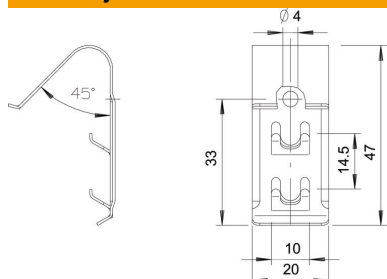

### Matični podaci

Broj artikla	6065600
Tip	DKU A2
Oznaka 1	Stezaljka poklopca
Oznaka 2	univerzalno
Proizvođač	OBO
Materijal	oplemenjeni čelik, nerđajući 1.4310
Površina	svetlo, naknadno obrađeno
Standard za površinu	
Najmanja prodajna jedinica	20
Jedinica količine	Komad
Težina	0,794 kg
Jedinica težine	kg/100 pari

### Dimenzije

Dimenzija B | 47 mm