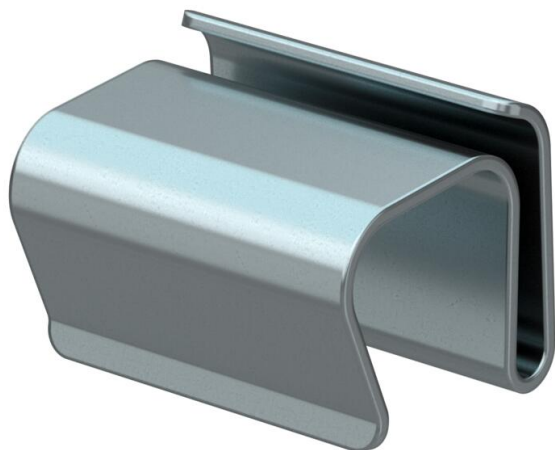

Tehnicki list

Stezaljka poklopca G

Broj artikla: 6049280

Stezaljka poklopca za pričvršćivanje poklopca od rebrastog lima tipa DBKR na nosače kablova.
Preporučuje se primena najmanje 6 stezaljki poklopca na 3 metra poklopca od rebrastog lima.

- St** čelik
- G** galvanski pocinkovano

Matični podaci

Broj artikla	6049280
Oznaka 1	Stezaljka poklopca
Oznaka 2	za poklopce regala
Proizvođač	OBO
Dimenzija	18x22x17
Boja	cink
Materijal	Čelik
Površina	galvanski pocinkovano
Standard za površinu	EN ISO 19598 / EN ISO 4042
Najmanja prodajna jedinica	30
Jedinica količine	Komad
Težina	0,794 kg
Jedinica težine	kg/100 pari

Tehnicki list

Stezaljka poklopca G

Broj artikla: 6049280

Dimenzije

Tehnički podaci

Odgovara za mrežasti nosač kablova	ne
Podobno za lestvičasti nosač kablova	ne
Odgovara za nosač kablova	da
Nerđajući čelik, nagrižen	ne