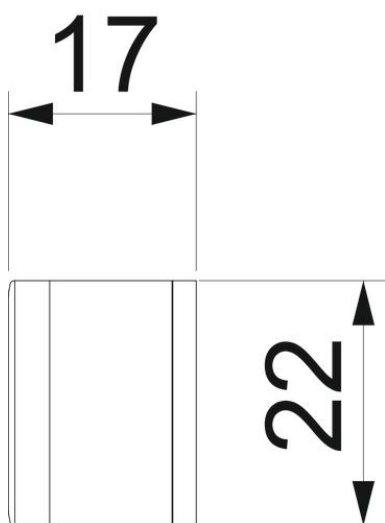

Tehnicki list

Stezaljka poklopca G

Broj artikla: 6049280

Stezaljka poklopca za pričvršćivanje poklopca od rebrastog lima tipa DBKR na nosače kablova.
Preporučuje se primena najmanje 6 stezaljki poklopca na 3 metra poklopca od rebrastog lima.

- St** čelik
- G** galvanski pocinkovano

Matični podaci

Broj artikla	6049280
Oznaka 1	Stezaljka poklopca
Oznaka 2	za poklopce regala
Proizvođač	OBO
Dimenzija	18x22x17
Boja	cink
Materijal	Čelik
Površina	galvanski pocinkovano
Standard za površinu	EN ISO 19598 / EN ISO 4042
Najmanja prodajna jedinica	30
Jedinica količine	Komad
Težina	0,794 kg
Jedinica težine	kg/100 pari

Tehnicki list

Stezaljka poklopca G

Broj artikla: 6049280

Dimenzije

Tehnički podaci

Odgovara za mrežasti nosač kablova	ne
Podobno za lestvičasti nosač kablova	ne
Odgovara za nosač kablova	da
Nerđajući čelik, nagrižen	ne