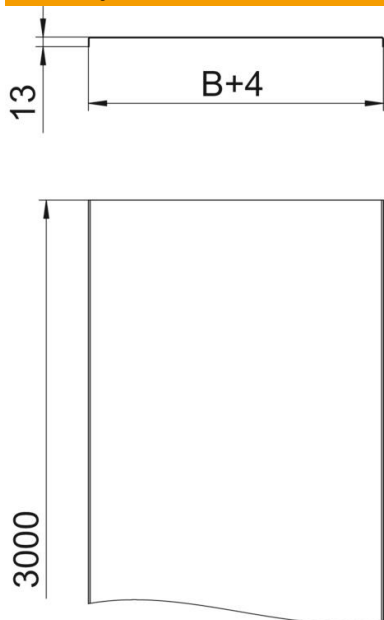

Tehnicki list

Poklopac, pun A2

Broj artikla: 6052821

Pun poklopac za kablovske i mrežaste nosače kablova.
Poprečno užlebljenje od širine 500 mm.
Kod primene poklopaca u spoljašnjoj oblasti potrebno je preduzeti dodatne mere protiv uticaja vetra.

A2 Oplemenjeni čelik, nerđajući 1.4301

2B svetlo, naknadno obrađeno

Matični podaci

Broj artikla	6052821
Tip	DRLU 050 A2
Oznaka 1	Poklopac, neizbušen
Oznaka 2	za kabl. nosače i kabl. vod
Proizvođač	OBO
Dimenzija	50x3000
Materijal	plemeniti čelik, nerđajući 1.4301
Površina	svetlo, naknadno obrađeno
Standard za površinu	
Najmanja prodajna jedinica	3
Jedinica količine	Metar
Težina	59,767 kg
Jedinica težine	kg/100 kom.

Tehnicki list

Poklopac, pun A2

Broj artikla: 6052821

Dimenzije

Dužina	3.000 mm
Dužina	10 ft
Širina	50 mm
Širina	2 in
Visina	35 mm
Debljina lima	0,04 in
Debljina lima	1 mm
Dimenzija B	50 mm

Tehnički podaci

Vrsta pričvršćivanja	Stezaljka poklopca
Održavanje funkcionalnosti	ne
Odgovara za mrežasti nosač kablova	da
Podobno za lestvičasti nosač kablova	da
Odgovara za nosač kablova	da
Nerđajući čelik, nagrižen	ne