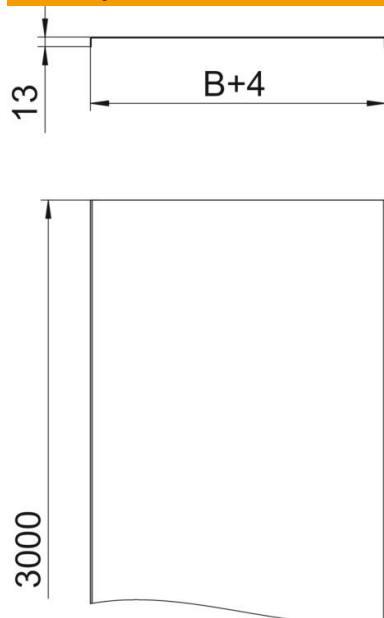

Tehnicki list

Poklopac, pun DD

Broj artikla: 6052640

Pun poklopac za kablovske i mrežaste nosače kablova.
Poprečno užlebljenje od širine 500 mm.
Kod primene poklopaca u spoljašnjoj oblasti potrebno je preduzeti dodatne mere protiv uticaja vetra.

St čelik

DD hladno pocinkovano cink/aluminijum, double dip

Matični podaci

Broj artikla	6052640
Tip	DRLU 050 DD
Oznaka 1	Poklopac, neizbušen
Oznaka 2	za kabl. nosače i kabl. vod
Proizvođač	OBO
Dimenzija	50x3000
Materijal	Čelik
Površina	hladno pocinkovano cink/aluminijum, double dip
Standard za površinu	DIN EN 10346
Najmanja prodajna jedinica	3
Jedinica količine	Metar
Težina	59,77 kg
Jedinica težine	kg/100 kom.

Tehnicki list

Poklopac, pun DD

Broj artikla: 6052640

Dimenzije

Dužina	3.000 mm
Dužina	10 ft
Širina	50 mm
Širina	2 in
Visina	13 mm
Debljina lima	0,03 in
Debljina lima	1 mm
Dimenzija B	50 mm
Dimenzija H	15 mm