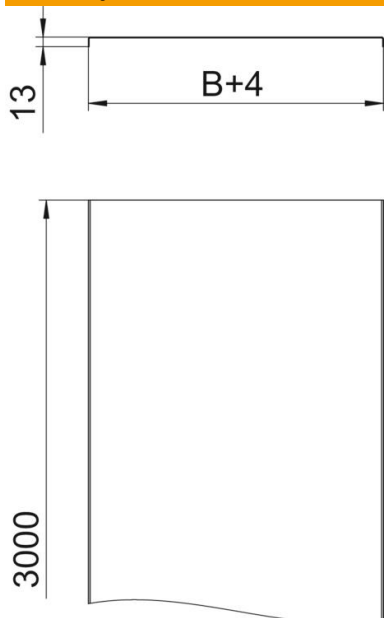

A2 Oplemenjeni čelik, nerđajući 1.4301

2B svetlo, naknadno obrađeno

Matični podaci

Broj artikla	6052824
Tip	DRLU 100 A2
Oznaka 1	Poklopac, neizbušen
Oznaka 2	za kabl. nosače i kabl. vod
Proizvođač	OBO
Dimenzija	100x3000
Materijal	plemeniti čelik, nerđajući 1.4301
Površina	svetlo, naknadno obrađeno
Standard za površinu	
Najmanja prodajna jedinica	3
Jedinica količine	Metar
Težina	99 kg
Jedinica težine	kg/100 kom.

Tehnicki list

Poklopac, pun A2

Broj artikla: 6052824

Dimenzije

Dužina	3.000 mm
Dužina	10 ft
Širina	100 mm
Širina	4 in
Visina	35 mm
Debljina lima	0,04 in
Debljina lima	1 mm
Dimenzija B	100 mm
Dimenzija H	15 mm