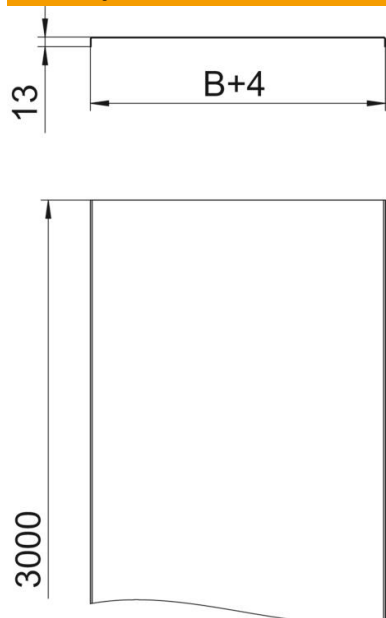

Tehnicki list

Poklopac, pun DD

Broj artikla: 6052991

Pun poklopac za pokrivanje kablovskih i mrežastih nosača kablova.
Poprečno užlebljenje od širine 500 mm.
Kod primene poklopaca u spoljašnjoj oblasti potrebno je preduzeti dodatne mere protiv uticaja vetra.

A4 Oplemenjeni čelik, nerđajući 1.4113 nerđajući 1.4571

2B svetlo, naknadno obrađeno

Matični podaci

Broj artikla	6052991
Tip	DRLU 100 A4
Oznaka 1	Poklopac, neizbušen
Oznaka 2	za kabl. nosače i kabl. vod
Proizvođač	OBO
Dimenzija	100x3000
Materijal	plemeniti čelik, nerđajući 1.4571
Površina	svetlo, naknadno obrađeno
Standard za površinu	
Najmanja prodajna jedinica	3
Jedinica količine	Metar
Težina	99 kg
Jedinica težine	kg/100 kom.

Tehnicki list

Poklopac, pun DD

Broj artikla: 6052991

Dimenzije

Dužina	3.000 mm
Dužina	10 ft
Širina	100 mm
Širina	4 in
Visina	13 mm
Debljina lima	0,04 in
Debljina lima	1 mm
Dimenzija B	100 mm

Tehnički podaci