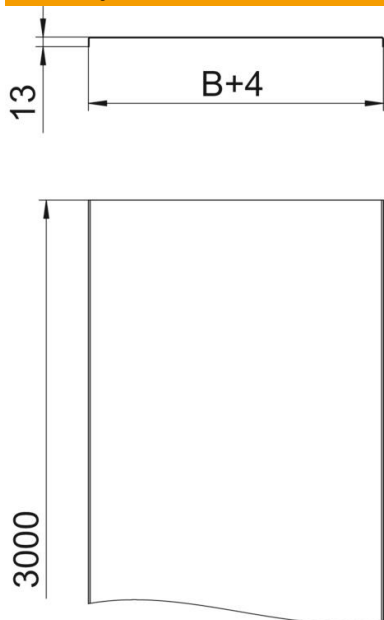

## Matični podaci

Broj artikla	6052643
Tip	DRLU 100 DD
Oznaka 1	Poklopac, neizbušen
Oznaka 2	za kabl. nosače i kabl. vod
Proizvođač	OBO
Dimenzija	100x3000
Materijal	Čelik
Površina	hladno pocinkovano cink/aluminijum, double dip
Standard za površinu	DIN EN 10346
Najmanja prodajna jedinica	3
Jedinica količine	Metar
Težina	99 kg
Jedinica težine	kg/100 kom.

## Dimenzije

Dužina	3.000 mm
Dužina	10 ft
Širina	100 mm
Širina	4 in
Visina	13 mm
Debljina lima	0,03 in
Debljina lima	1 mm
Dimenzija B	100 mm
Dimenzija H	15 mm