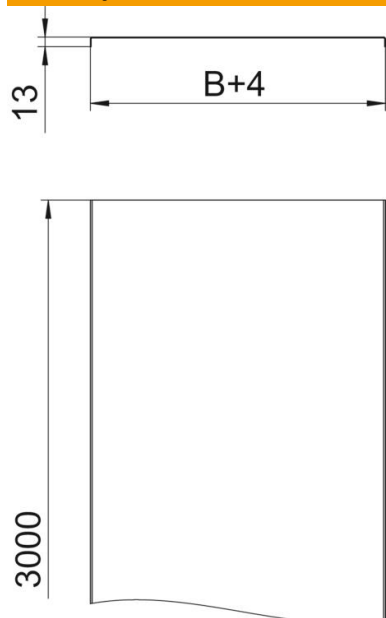

St čelik

FS pocinkovani lim

Matični podaci

Broj artikla	6052103
Tip	DRLU 100 FS
Oznaka 1	Poklopac, neizbušen
Oznaka 2	za kabl. nosače i kabl. vod
Proizvođač	OBO
Dimenzija	100x3000
Materijal	Čelik
Površina	hladno pocinkovano
Standard za površinu	DIN EN 10346
Najmanja prodajna jedinica	3
Jedinica količine	Metar
Težina	99 kg
Jedinica težine	kg/100 kom.

Tehnicki list

Poklopac, pun FS

Broj artikla: 6052103

Dimenzije

Dužina	3.000 mm
Dužina	10 ft
Širina	100 mm
Širina	4 in
Visina	35 mm
Debljina lima	0,03 in
Debljina lima	1 mm
Dimenzija B	100 mm
Dimenzija H	15 mm