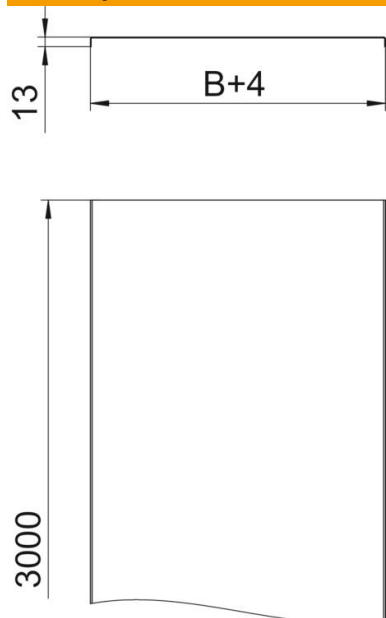

Tehnicki list

Poklopac, pun A2

Broj artikla: 6052828

Pun poklopac za kablovske i mrežaste nosače kablova.
Poprečno užlebljenje od širine 500 mm.
Kod primene poklopaca u spoljašnjoj oblasti potrebno je preduzeti dodatne mere protiv uticaja vetra.

A2 Oplemenjeni čelik, nerđajući 1.4301

2B svetlo, naknadno obrađeno

Matični podaci

Broj artikla	6052828
Tip	DRLU 150 A2
Oznaka 1	Poklopac, neizbušen
Oznaka 2	za kabl. nosače i kabl. vod
Proizvođač	OBO
Dimenzija	150x3000
Materijal	plemeniti čelik, nerđajući 1.4301
Površina	svetlo, naknadno obrađeno
Standard za površinu	
Najmanja prodajna jedinica	3
Jedinica količine	Metar
Težina	138,234 kg
Jedinica težine	kg/100 kom.

Tehnicki list

Poklopac, pun A2

Broj artikla: 6052828

Dimenzije

Dužina	3.000 mm
Dužina	10 ft
Širina	150 mm
Širina	6 in
Visina	35 mm
Debljina lima	0,04 in
Debljina lima	1 mm
Dimenzija B	150 mm

Tehnički podaci