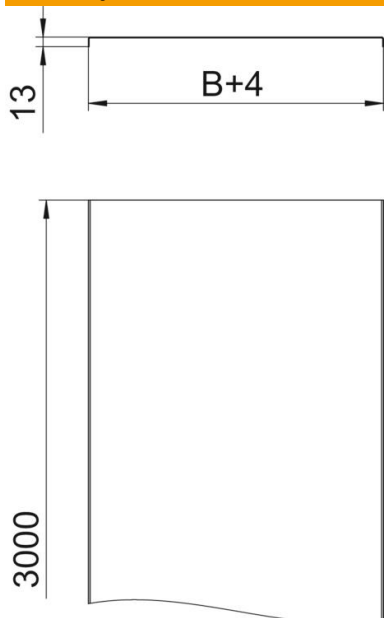

## Matični podaci

Broj artikla	6052647
Tip	DRLU 150 DD
Oznaka 1	Poklopac, neizbušen
Oznaka 2	za kabl. nosače i kabl. vod
Proizvođač	OBO
Dimenzija	150x3000
Materijal	Čelik
Površina	hladno pocinkovano cink/aluminijum, double dip
Standard za površinu	DIN EN 10346
Najmanja prodajna jedinica	3
Jedinica količine	Metar
Težina	138,267 kg
Jedinica težine	kg/100 kom.

## Dimenzije

Dužina	3.000 mm
Dužina	10 ft
Širina	150 mm
Širina	6 in
Visina	13 mm
Debljina lima	0,04 in
Debljina lima	1 mm
Dimenzija B	150 mm
Dimenzija H	15 mm