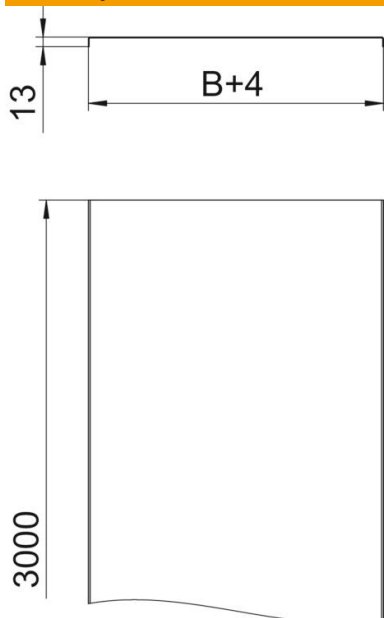

St čelik

FS pocinkovani lim

Matični podaci

| | |
|----------------------------|-----------------------------|
| Broj artikla | 6052153 |
| Tip | DRLU 150 FS |
| Oznaka 1 | Poklopac, neizbušen |
| Oznaka 2 | za kabl. nosače i kabl. vod |
| Proizvođač | OBO |
| Dimenzija | 150x3000 |
| Materijal | Čelik |
| Površina | hladno pocinkovano |
| Standard za površinu | DIN EN 10346 |
| Najmanja prodajna jedinica | 3 |
| Jedinica količine | Metar |
| Težina | 138,267 kg |
| Jedinica težine | kg/100 kom. |

Tehnicki list

Poklopac, pun FS

Broj artikla: 6052153

Dimenzije

| | |
|---------------|----------|
| Dužina | 3.000 mm |
| Dužina | 10 ft |
| Širina | 150 mm |
| Širina | 6 in |
| Visina | 35 mm |
| Debljina lima | 0,04 in |
| Debljina lima | 1 mm |
| Dimenzija B | 150 mm |
| Dimenzija H | 15 mm |