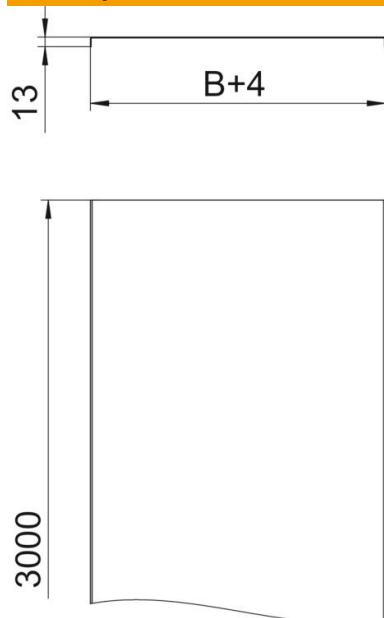

### Matični podaci

Broj artikla	6052831
Tip	DRLU 200 A2
Oznaka 1	Poklopac, neizbušen
Oznaka 2	za kabl. nosače i kabl. vod
Proizvođač	OBO
Dimenzija	200x3000
Materijal	plemeniti čelik, nerđajući 1.4301
Površina	svetlo, naknadno obrađeno
Standard za površinu	
Najmanja prodajna jedinica	3
Jedinica količine	Metar
Težina	177,5 kg
Jedinica težine	kg/100 kom.

## Dimenzije

Dužina	3.000 mm
Dužina	10 ft
Širina	200 mm
Širina	8 in
Visina	35 mm
Debljina lima	0,04 in
Debljina lima	1 mm
Dimenzija B	200 mm
Dimenzija H	15 mm