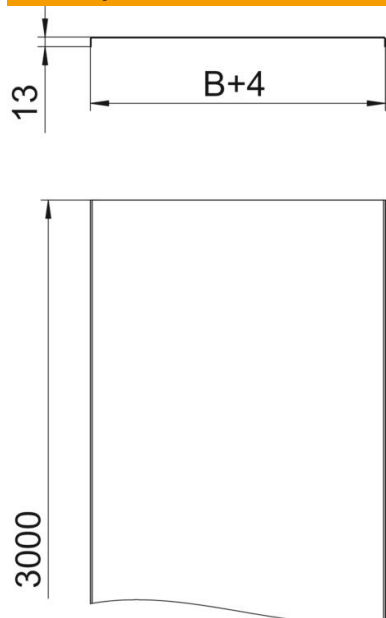

Tehnicki list

Poklopac, pun DD

Broj artikla: 6052993

Pun poklopac za pokrivanje kablovskih i mrežastih nosača kablova.
Poprečno užlebljenje od širine 500 mm.
Kod primene poklopaca u spoljašnjoj oblasti potrebno je preduzeti dodatne mere protiv uticaja vetra.

A4 Oplemenjeni čelik, nerđajući 1.4113 nerđajući 1.4571

2B svetlo, naknadno obrađeno

Matični podaci

Broj artikla	6052993
Tip	DRLU 200 A4
Oznaka 1	Poklopac, neizbušen
Oznaka 2	za kabl. nosače i kabl. vod
Proizvođač	OBO
Dimenzija	200x3000
Materijal	plemeniti čelik, nerđajući 1.4571
Površina	svetlo, naknadno obrađeno
Standard za površinu	
Najmanja prodajna jedinica	3
Jedinica količine	Metar
Težina	177,5 kg
Jedinica težine	kg/100 kom.

Tehnicki list

Poklopac, pun DD

Broj artikla: 6052993

Dimenzije

Dužina	3.000 mm
Dužina	10 ft
Širina	200 mm
Širina	8 in
Visina	13 mm
Debljina lima	0,04 in
Debljina lima	1 mm
Dimenzija B	200 mm

Tehnički podaci